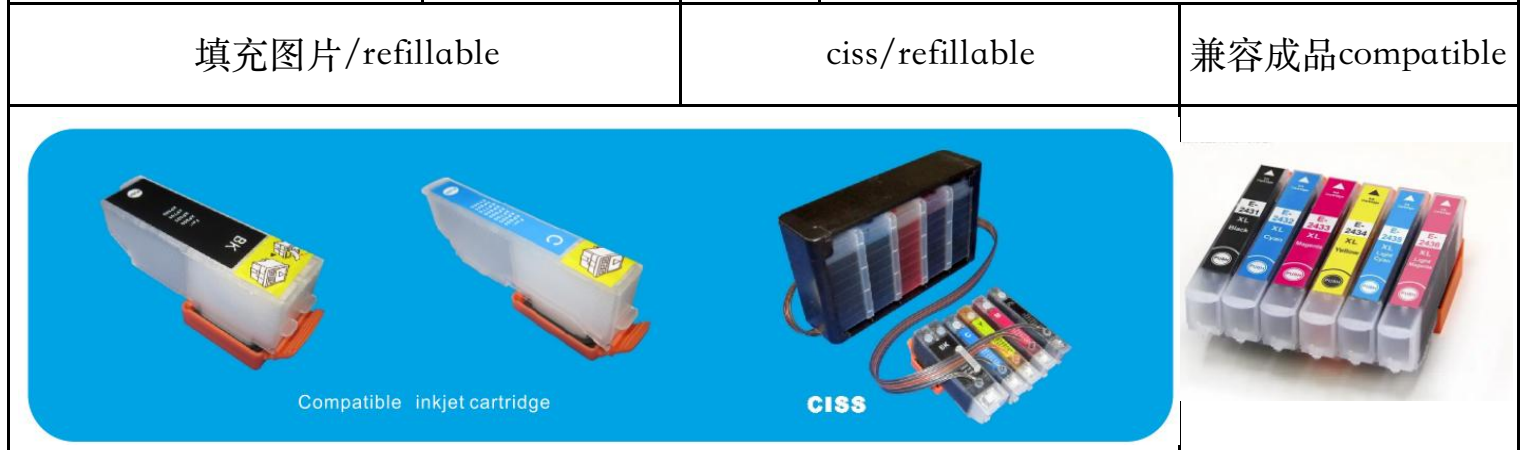

WEL-TRY- T6941/T6942/T6943/T6944/T6945	T6941/T6942/T6943/T694 4/T6945	NA/EUR	Epson SureColor T3000/T5000/T7000 Epson SureColor T3200/T5200/T7200 Epson SureColor T3270/T5270/T7270
WEL-TRY- T6931/T6932/T6933/T6934/T6935	T6931/T6932/T6933/T693 4/T6935